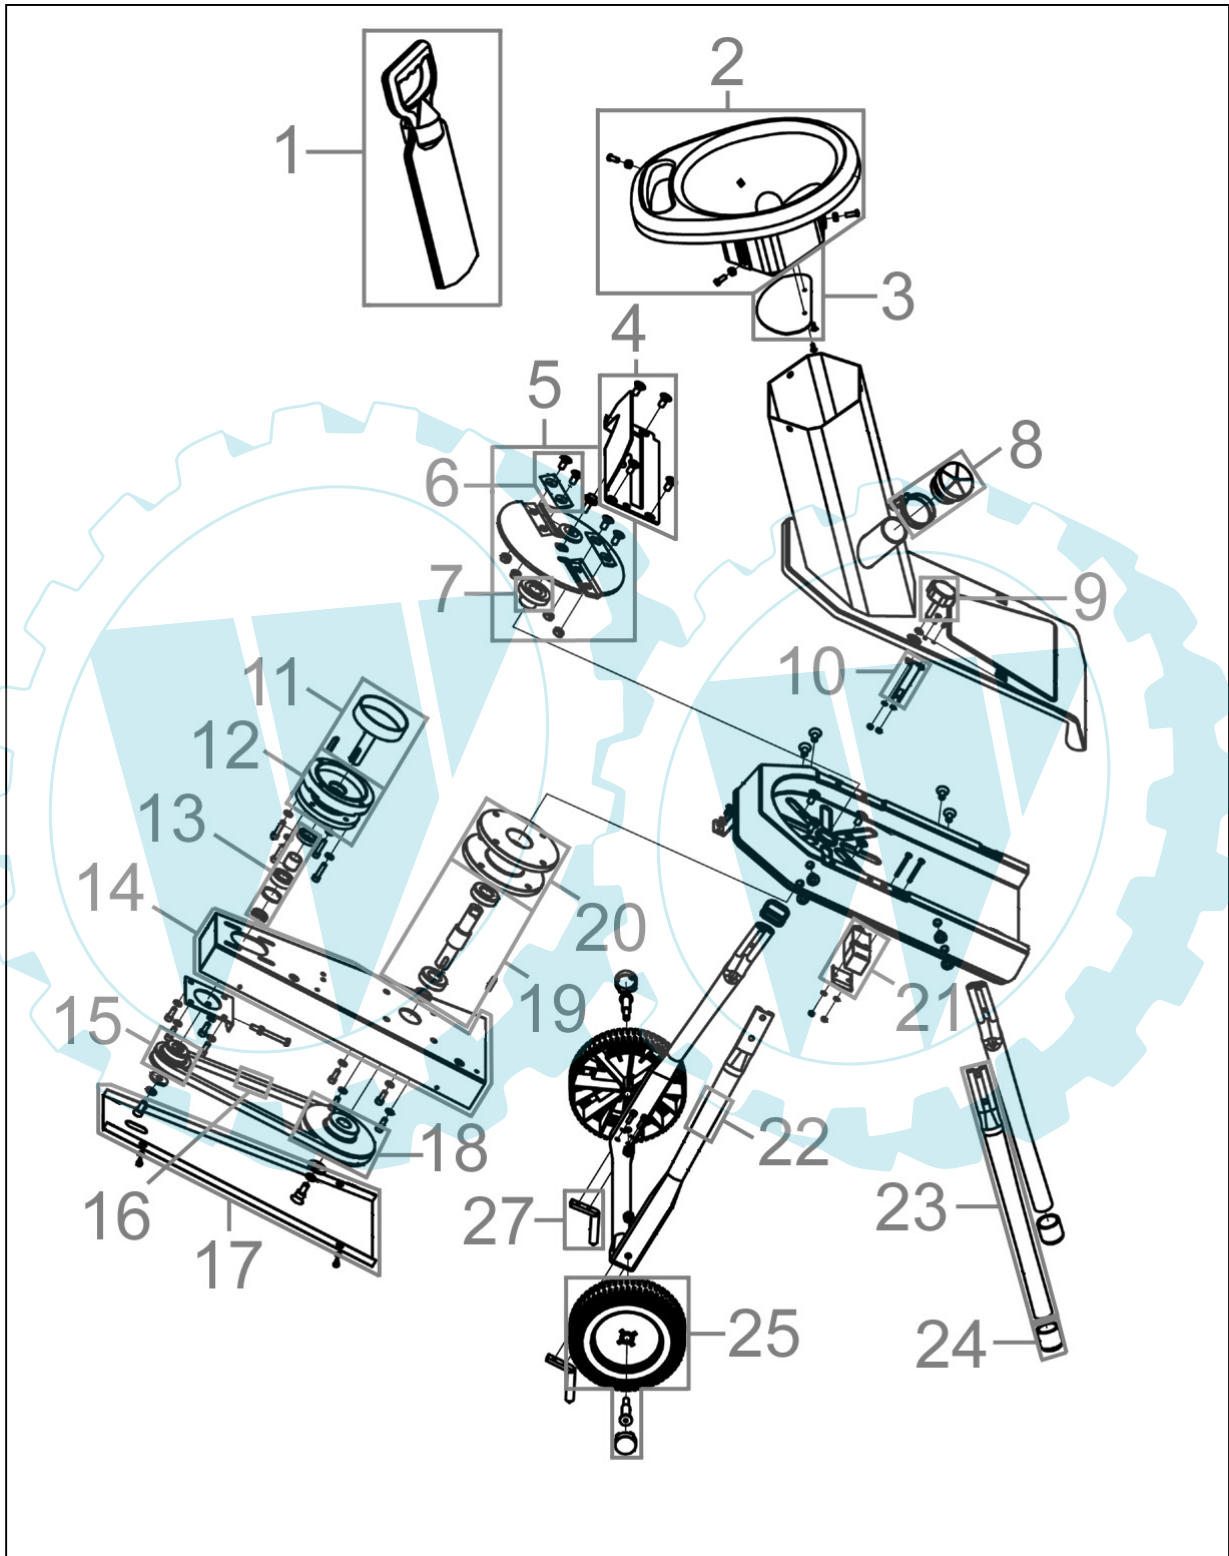

94059

Abb.1

94059

Abb.2

94059

Pos.-Nr.	Ersatzteil-Nr.	Bezeichnung <u>Abb.1</u>	Pos.-Nr.	Ersatzteil-Nr.	Bezeichnung <u>Abb.2</u>
001	94059-01001	Nachschieber	028	94059-01028	Abdeckung Motor
002	94059-01002	Fülltrichter	029	94059-01029	Abdeckung Auspuff
003	94059-01003	Schutzlappen	030	94059-01030	Auspuff
004	94059-01004	Gegenschneide	031	94059-01031	Dichtungssatz Motor kpl.
005	94059-01005	Messerscheibe kpl.	032	94059-01032	Entlüftungsschlauch
006	94059-01006	Ersatzmesser 2er-Set	033	94059-01033	Ventildeckel
007	94059-01007	Distanzhülse	034	94059-01034	Zylinder
008	94059-01008	Gummischutz rund kpl.	035	94059-01035	Zündkerze
009	94059-01009	Verschlußschraube	036	94059-01036	Ölstopfen kpl.
010	94059-01010	Sicherheitsbügel	037	94059-01037	Ventilsatz
011	94059-01011	Kupplungsglocke	038	94059-01038	Kolbenringe kpl.
012	94059-01012	Abstandshalter Motor	039	94059-01039	Kolben kpl.
013	94059-01013	Lagerset kpl.	040	94059-01040	Anwerfereinheit
014	94059-01014	Riemenschutz	041	94059-01041	Mitnehmer
015	94059-01015	Riemenscheibe Motor	042	94059-01042	Kurbelwelle kpl.
016	94059-01016	Riemen	043	94059-01043	Kraftstoffleitung kpl.
017	94059-01017	Deckel Riemenschutz	044	94059-01044	Kraftstofffilter kpl.
018	94059-01018	Riemenscheibe Messer	045	94059-01045	Tankdeckel
019	94059-01019	Messerwelle kpl.	046	94059-01046	Kraftstofftank
020	94059-01020	Abstandshalter Messer	047	94059-01047	Puffer oben
021	94059-01021	Schutzschalter	048	94059-01048	Halterung Tank
022	94059-01022	Fahrwerksholm	049	94059-01049	Schalter
023	94059-01023	Fußrohr	050	94059-01050	Poolrad
024	94059-01024	Kunststoff Fuß	051	94059-01051	Kupplung
025	94059-01025	Rad kpl.	052	94059-01052	Zündspule
027	94059-01027	Standfuß Fahrwerk	053	94059-01053	Luftfilter
			054	94059-01054	Luftfilter kpl.
			055	94059-01055	Vergaser
			056	94059-01056	Tankstopfen
			057	94059-01057	Puffer unten