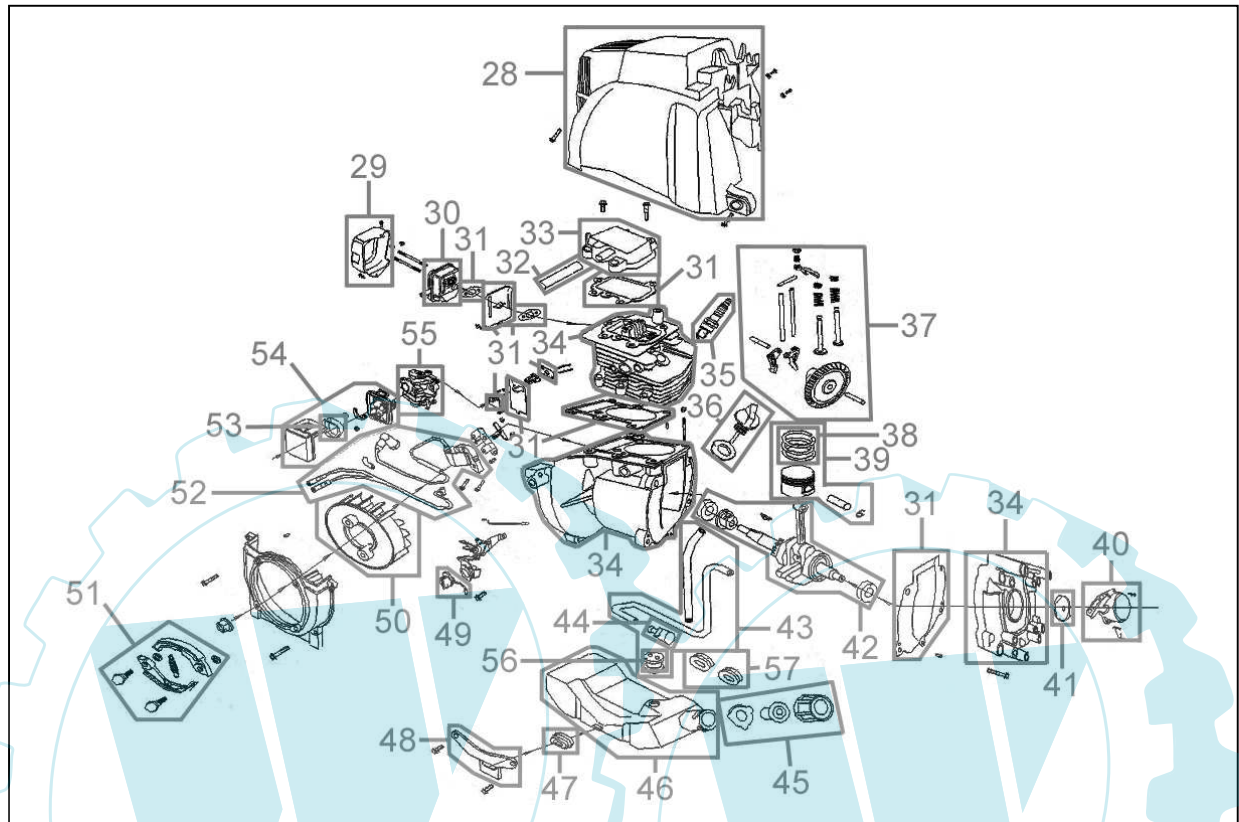

94059

Abb.1

94059

Abb.2

94059

Pos.-Nr.	Ersatzteil-Nr.	Bezeichnung <u>Abb.1</u>	Pos.-Nr.	Ersatzteil-Nr.	Bezeichnung <u>Abb.2</u>
001	94059-01001	Nachschieber	028	94059-01028	Abdeckung Motor
002	94059-01002	Fülltrichter	029	94059-01029	Abdeckung Auspuff
003	94059-01003	Schutzlappen	030	94059-01030	Auspuff
004	94059-01004	Gegenschneide	031	94059-01031	Dichtungssatz Motor kpl.
005	94059-01005	Messerscheibe kpl.	032	94059-01032	Entlüftungsschlauch
006	94059-01006	Ersatzmesser 2er-Set	033	94059-01033	Ventildeckel
007	94059-01007	Distanzhülse	034	94059-01034	Zylinder
008	94059-01008	Gummischutz rund kpl.	035	94059-01035	Zündkerze
009	94059-01009	Verschlußschraube	036	94059-01036	Ölstopfen kpl.
010	94059-01010	Sicherheitsbügel	037	94059-01037	Ventilsatz
011	94059-01011	Kupplungsglocke	038	94059-01038	Kolbenringe kpl.
012	94059-01012	Abstandshalter Motor	039	94059-01039	Kolben kpl.
013	94059-01013	Lagerset kpl.	040	94059-01040	Anwerfereinheit
014	94059-01014	Riemenschutz	041	94059-01041	Mitnehmer
015	94059-01015	Riemenscheibe Motor	042	94059-01042	Kurbelwelle kpl.
016	94059-01016	Riemen	043	94059-01043	Kraftstoffleitung kpl.
017	94059-01017	Deckel Riemenschutz	044	94059-01044	Kraftstofffilter kpl.
018	94059-01018	Riemenscheibe Messer	045	94059-01045	Tankdeckel
019	94059-01019	Messerwelle kpl.	046	94059-01046	Kraftstofftank
020	94059-01020	Abstandshalter Messer	047	94059-01047	Puffer oben
021	94059-01021	Schutzschalter	048	94059-01048	Halterung Tank
022	94059-01022	Fahrwerksholm	049	94059-01049	Schalter
023	94059-01023	Fußrohr	050	94059-01050	Poolrad
024	94059-01024	Kunststoff Fuß	051	94059-01051	Kupplung
025	94059-01025	Rad kpl.	052	94059-01052	Zündspule
027	94059-01027	Standfuß Fahrwerk	053	94059-01053	Luftfilter
			054	94059-01054	Luftfilter kpl.
			055	94059-01055	Vergaser
			056	94059-01056	Tankstopfen
			057	94059-01057	Puffer unten